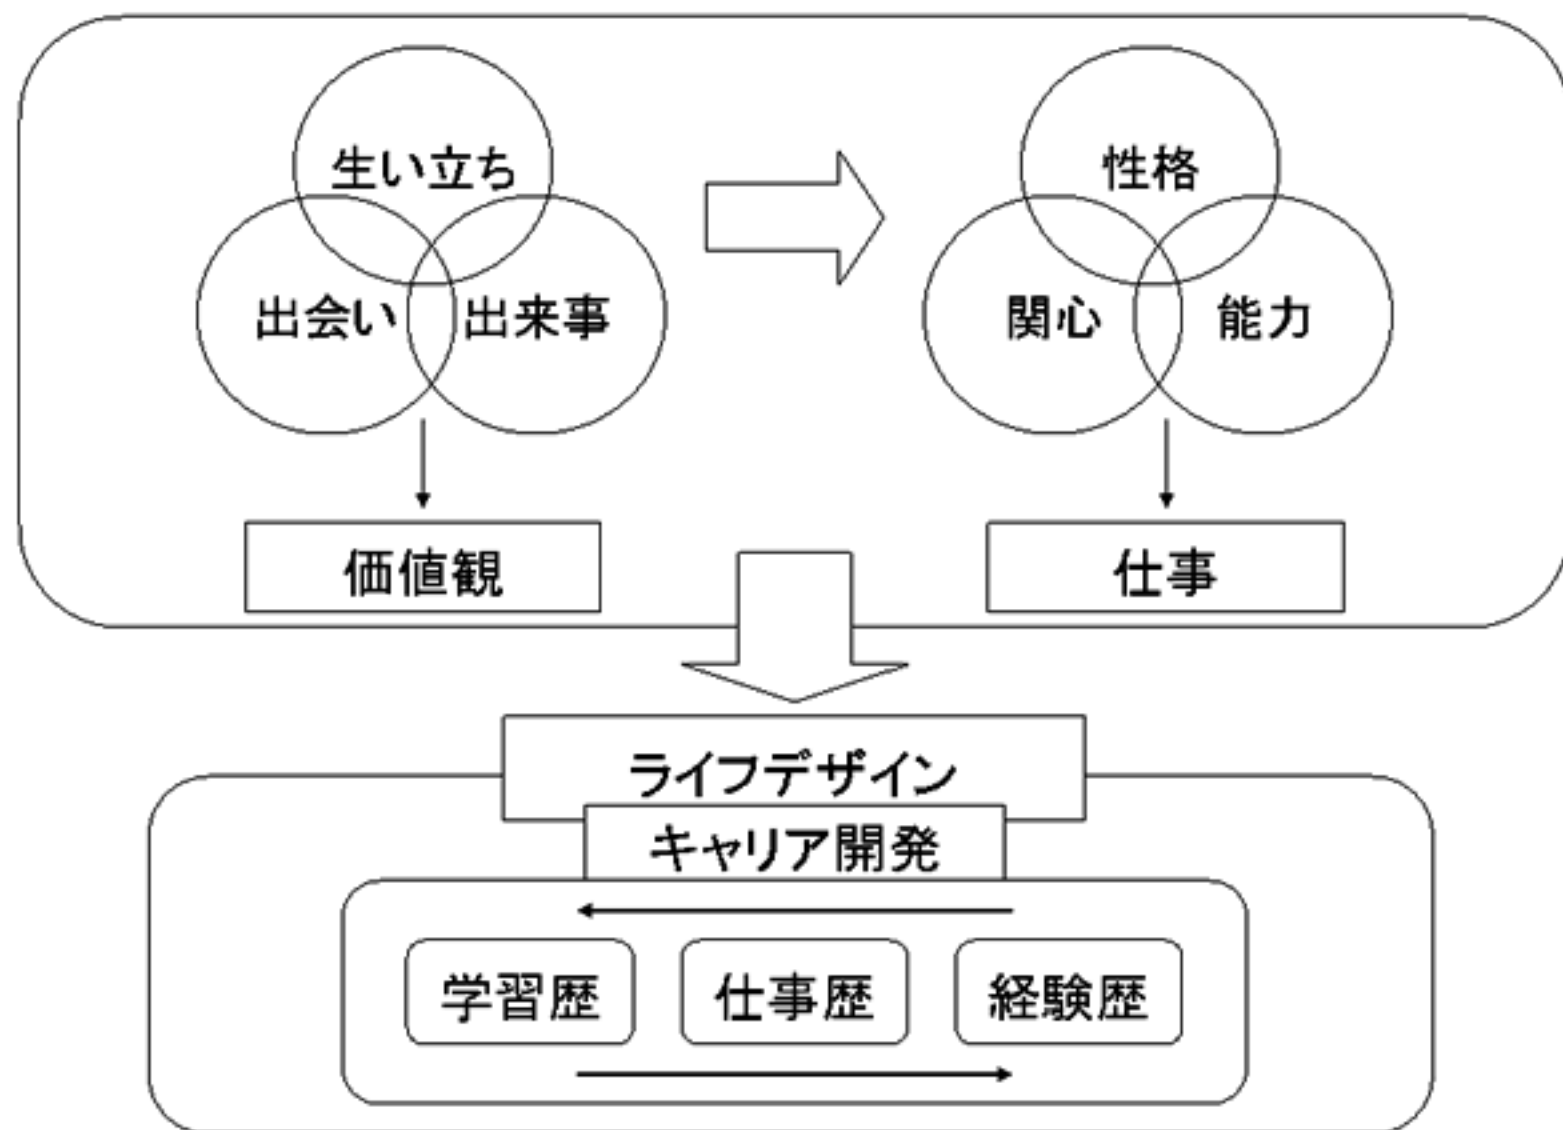

・キャリア開発 ①

人生80年時代の人生図

・キャリア開発 ②

人生時計

・キャリア開発 ③

[暦年年齢]	[プラスマイナス]	[生理年齢]	[差]
35歳	4歳	31 ~ 39歳	8歳
45歳	6歳	39 ~ 51歳	12歳
55歳	7歳	48 ~ 62歳	14歳
65歳	8歳	57 ~ 73歳	16歳
75歳	9歳	66 ~ 84歳	18歳

(山田博士の調査より)