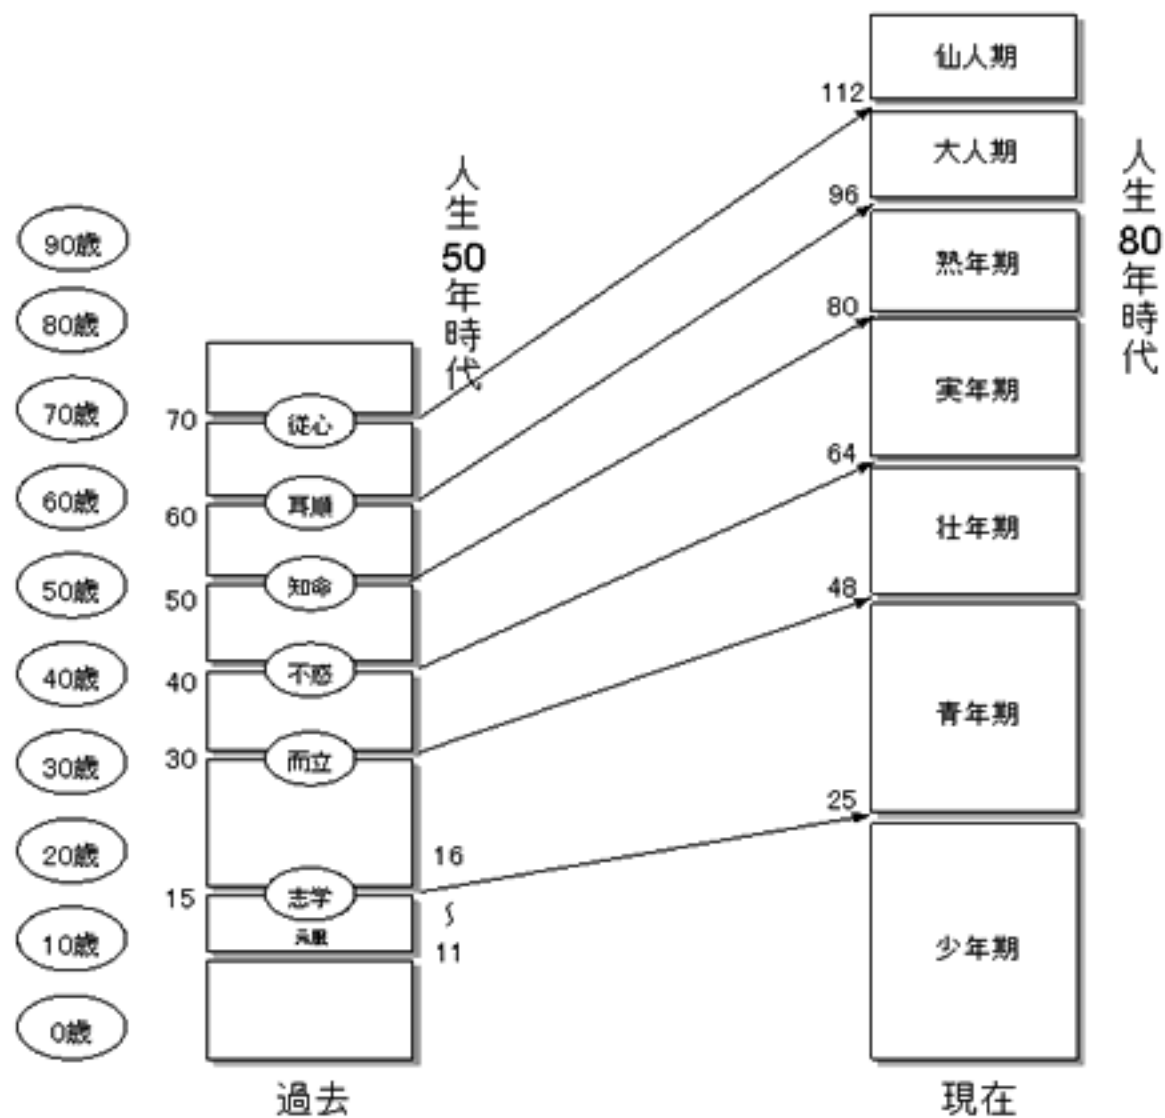

・キャリア開発 ①

人生80年時代の人生図

・キャリア開発 ②

人生時計

・キャリア開発 ③

[暦年年齢]	[プラスマイナス]	[生理年齢]	[差]
35歳	4歳	31 ~ 39歳	8歳
45歳	6歳	39 ~ 51歳	12歳
55歳	7歳	48 ~ 62歳	14歳
65歳	8歳	57 ~ 73歳	16歳
75歳	9歳	66 ~ 84歳	18歳

(山田博士の調査より)