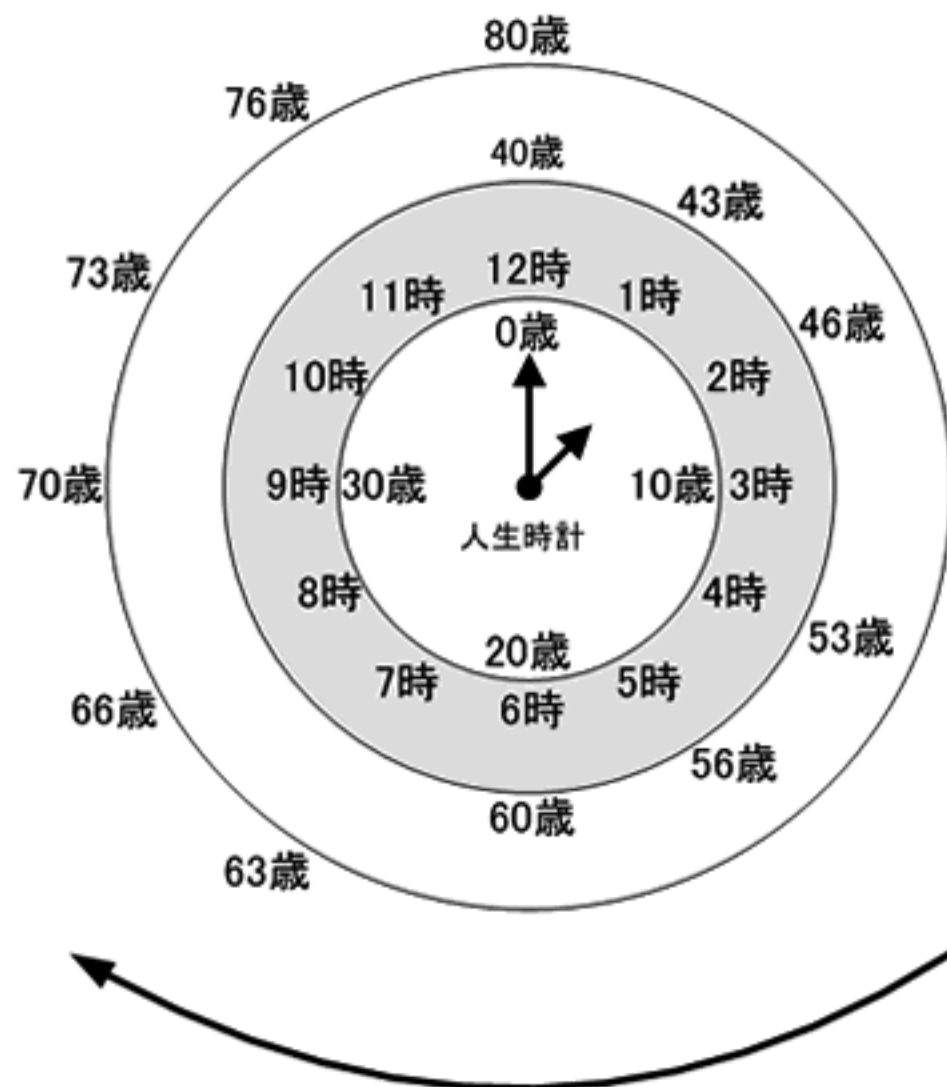

・キャリア開発 ①

人生80年時代の人生図

・キャリア開発 ②

人生時計

・キャリア開発 ③

[暦年年齢]	[プラスマイナス]	[生理年齢]	[差]
35歳	4歳	31 ~ 39歳	8歳
45歳	6歳	39 ~ 51歳	12歳
55歳	7歳	48 ~ 62歳	14歳
65歳	8歳	57 ~ 73歳	16歳
75歳	9歳	66 ~ 84歳	18歳

(山田博士の調査より)